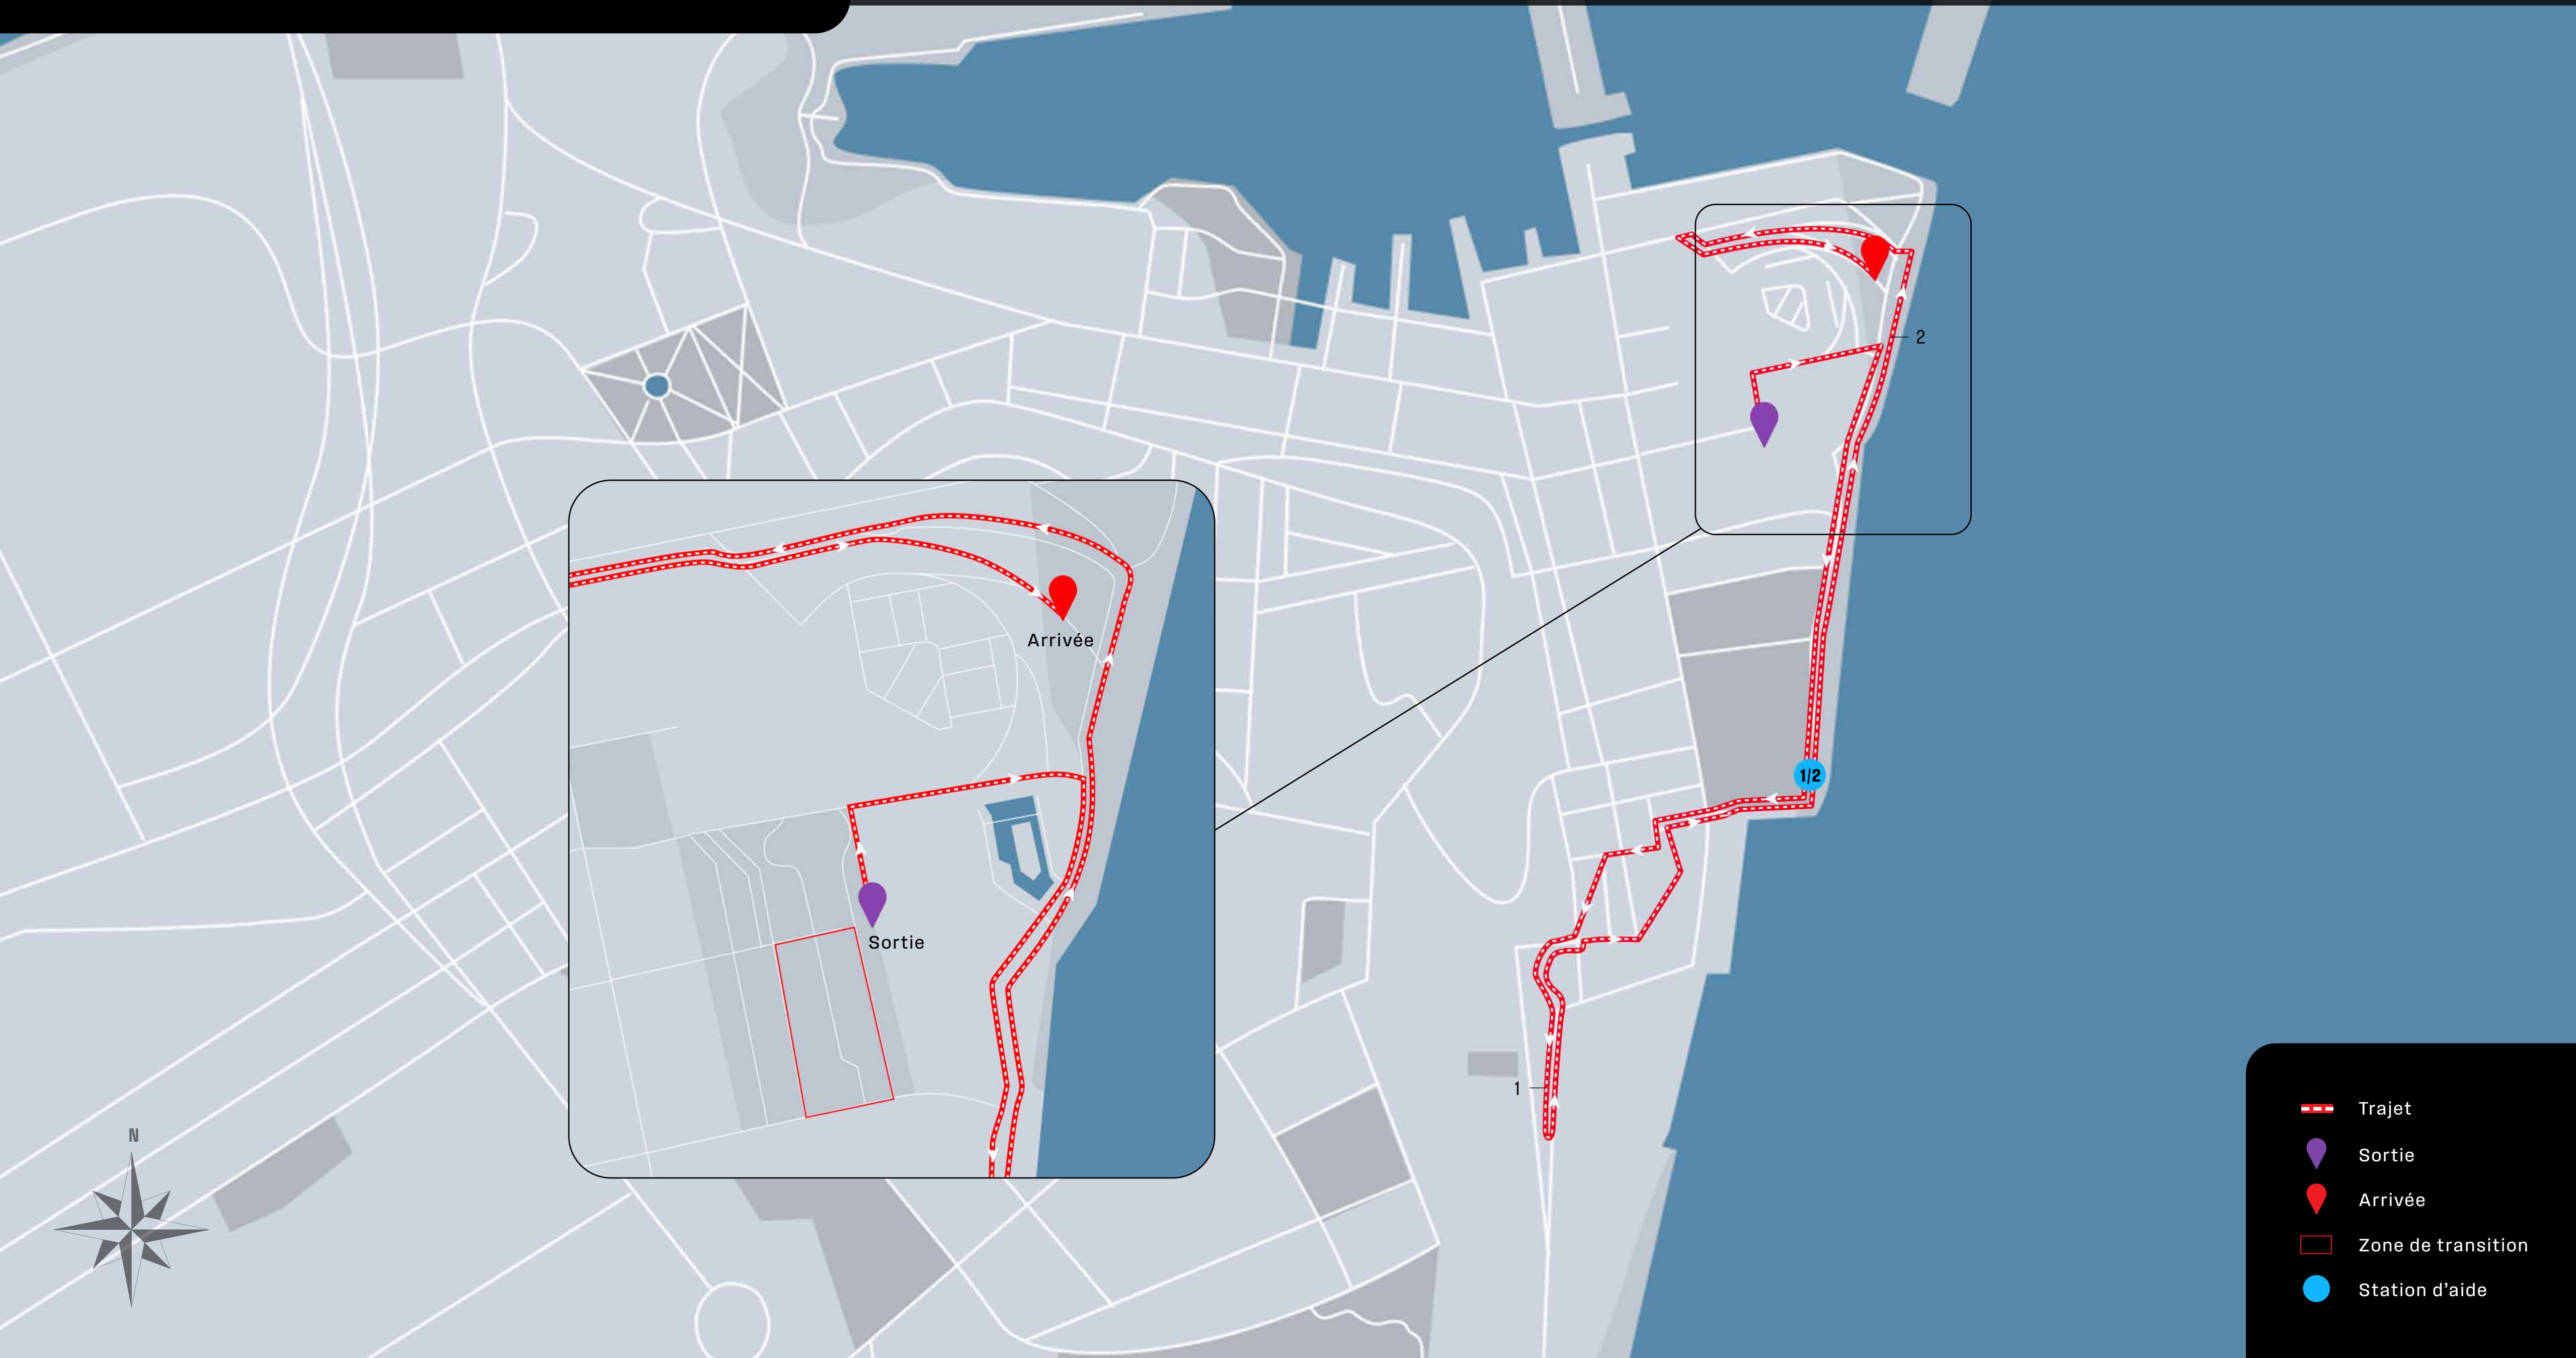

PARCOURS COURSE

DÉCOUVERTE 2,5 KM [1 TOUR]

- Trajet
- Sortie
- Arrivée
- Zone de transition
- Station d'aide

ÉLÉVATION TOTALE +24 M | -28 M