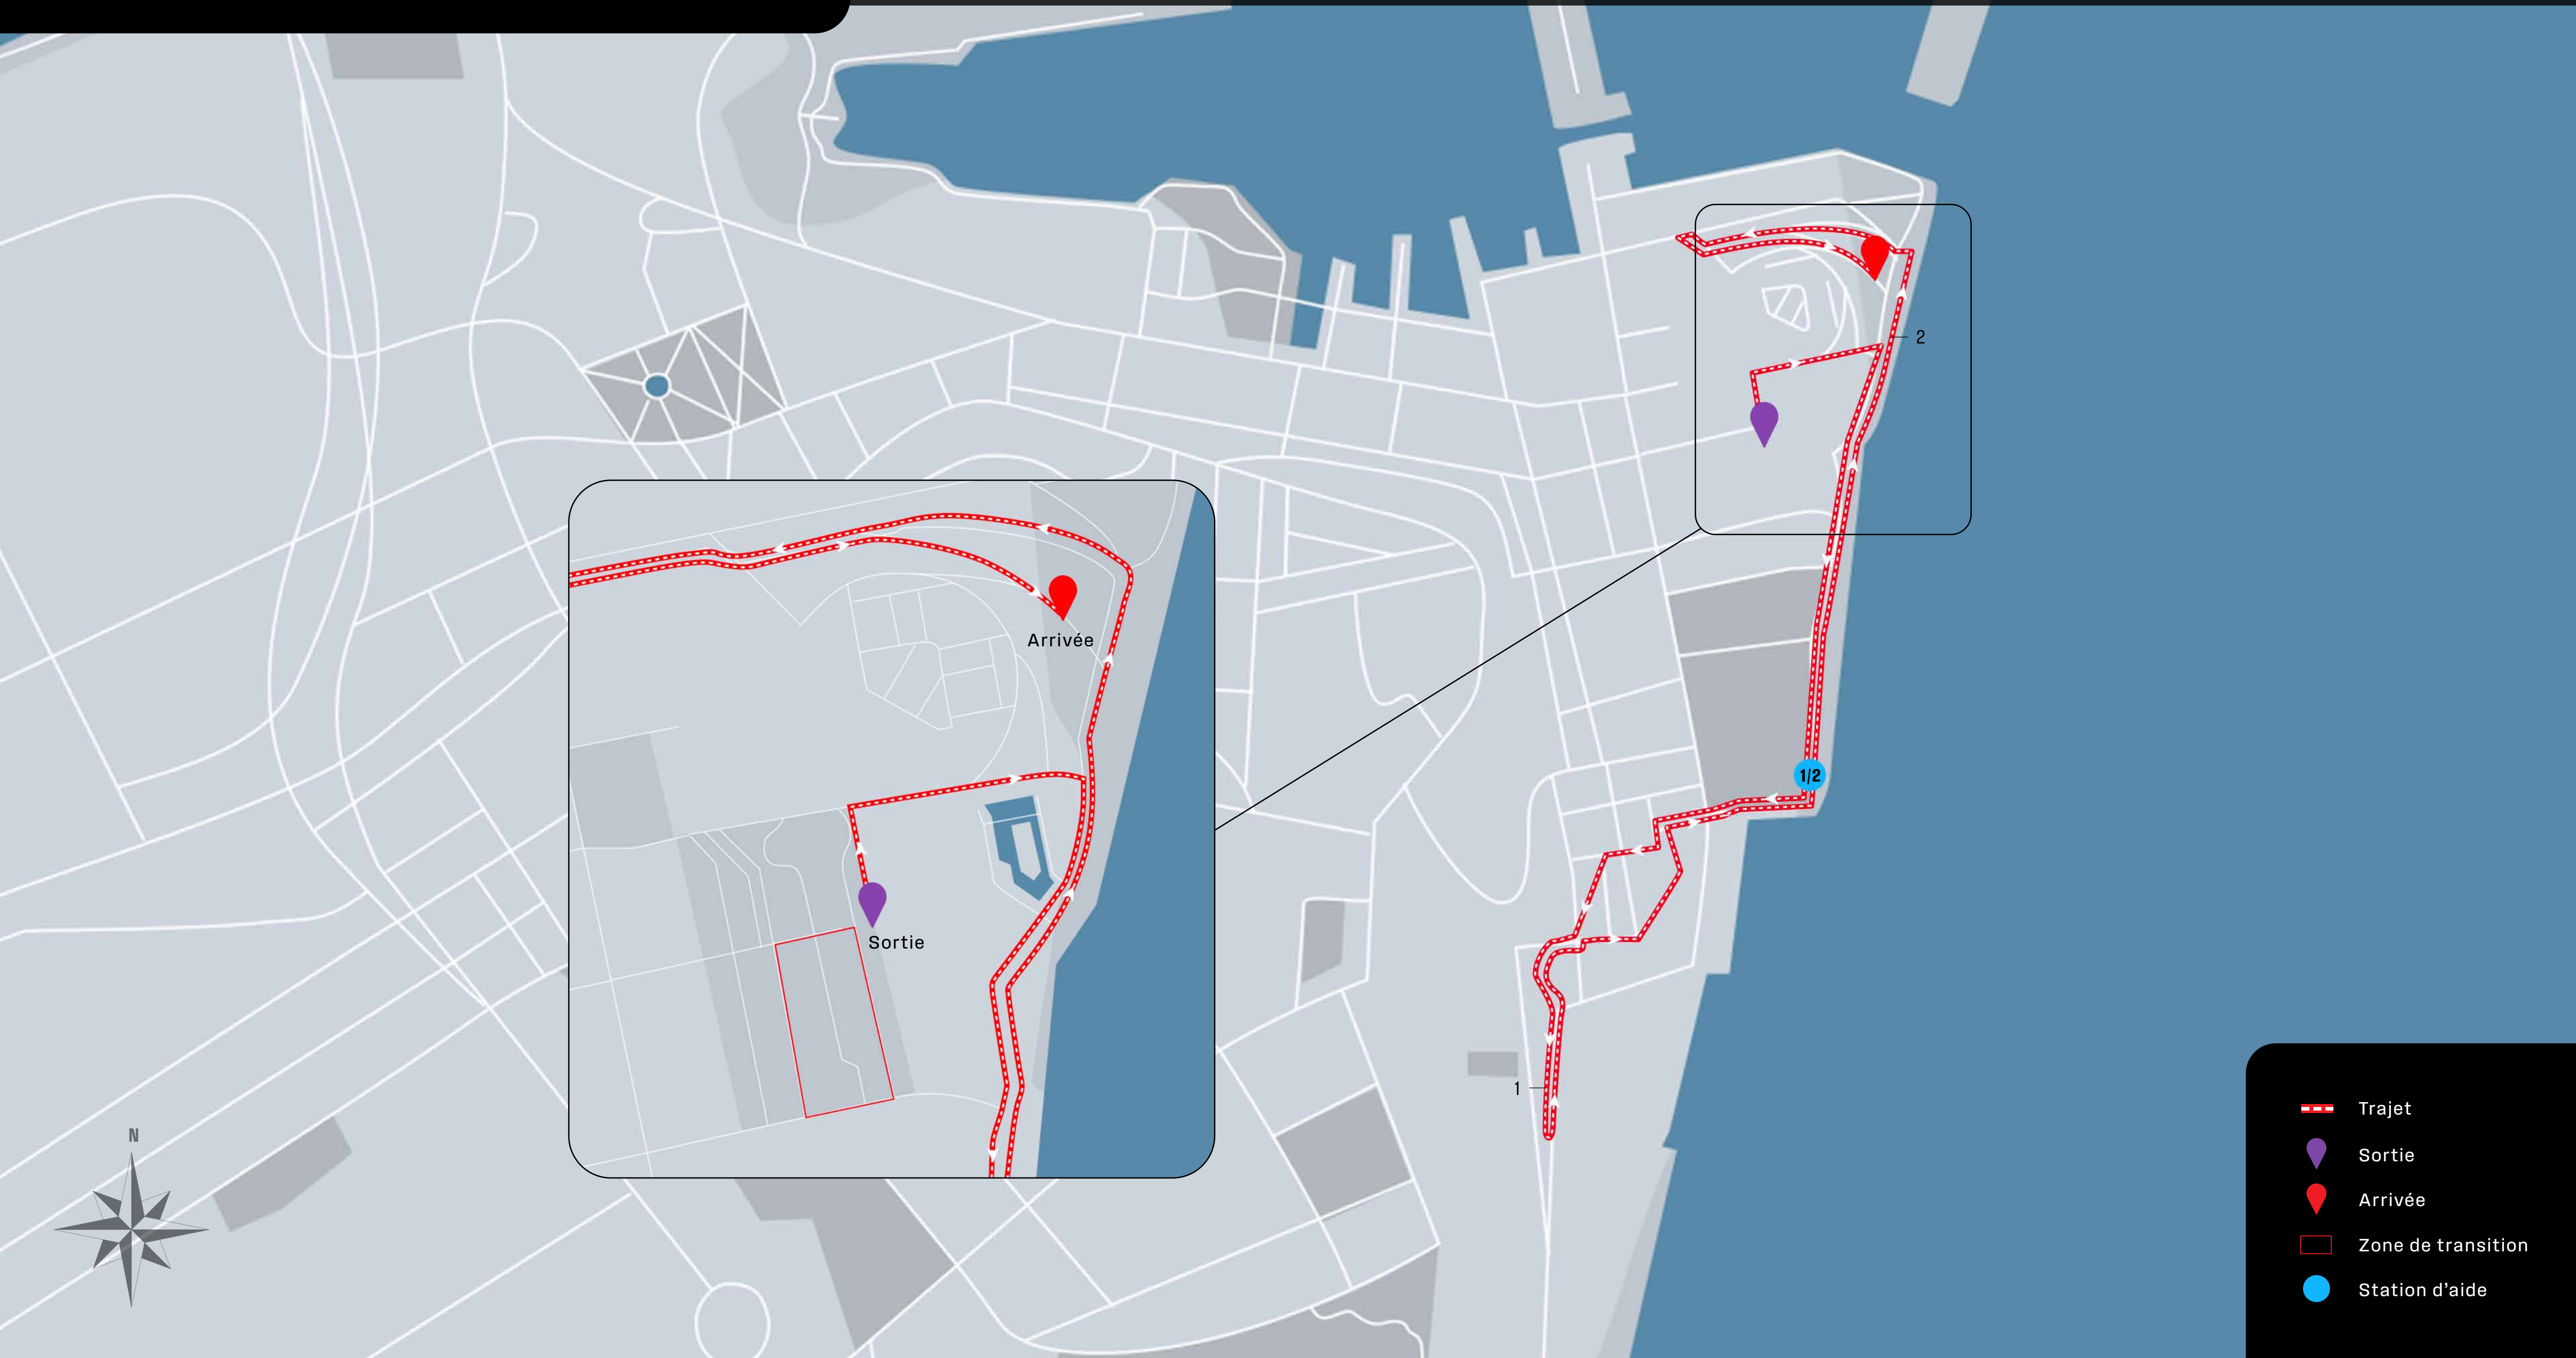

PARCOURS NAGE

DÉCOUVERTE 375 M [1 TOUR]

-  Trajet
-  Départ
-  Sortie
-  Virage
-  Bouée

PARCOURS VÉLO

DÉCOUVERTE 10 KM [1 TOUR]

- Trajet
- Ligne d'embarquement
- Ligne de débarquement
- Zone de transition

ÉLÉVATION TOTALE +47 M | -47 M

PARCOURS COURSE

DÉCOUVERTE 2,5 KM [1 TOUR]

ÉLÉVATION TOTALE +24 M | -28 M