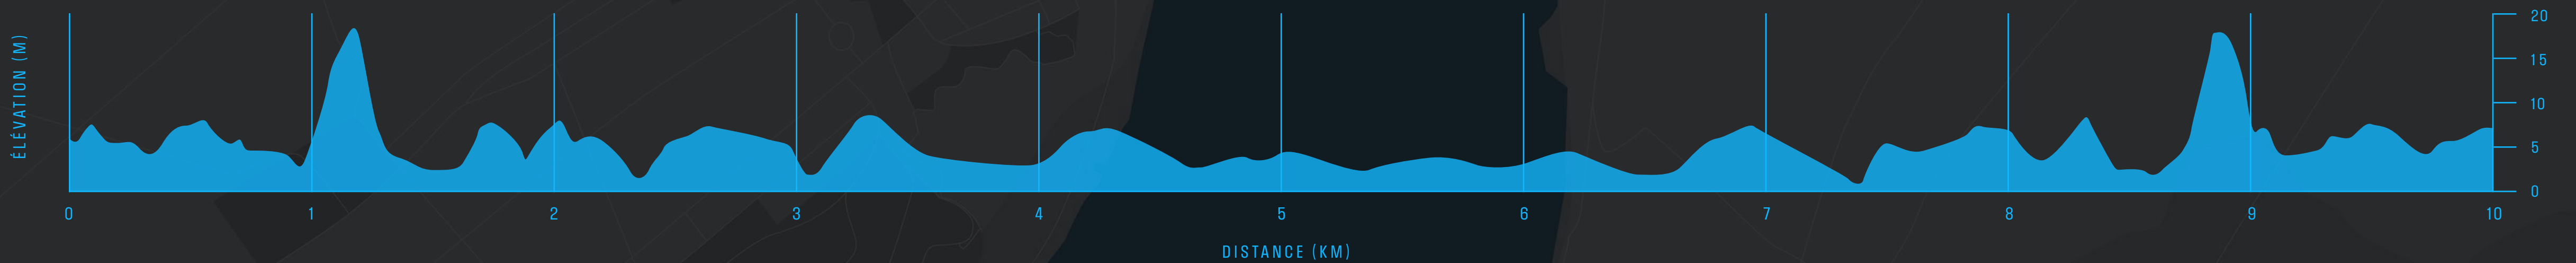

PARCOURS NAGE

DÉCOUVERTE 375 M [1 TOUR]

-  Trajet
-  Départ
-  Sortie
-  Virage
-  Bouée

PARCOURS VÉLO

DÉCOUVERTE 10 KM [1 TOUR]

- Trajet
- Ligne d'embarquement
- Ligne de débarquement
- Zone de transition

ÉLÉVATION TOTALE +47 M | -47 M

PARCOURS COURSE

DÉCOUVERTE 2,5 KM [1 TOUR]

ÉLÉVATION TOTALE +24 M | -28 M