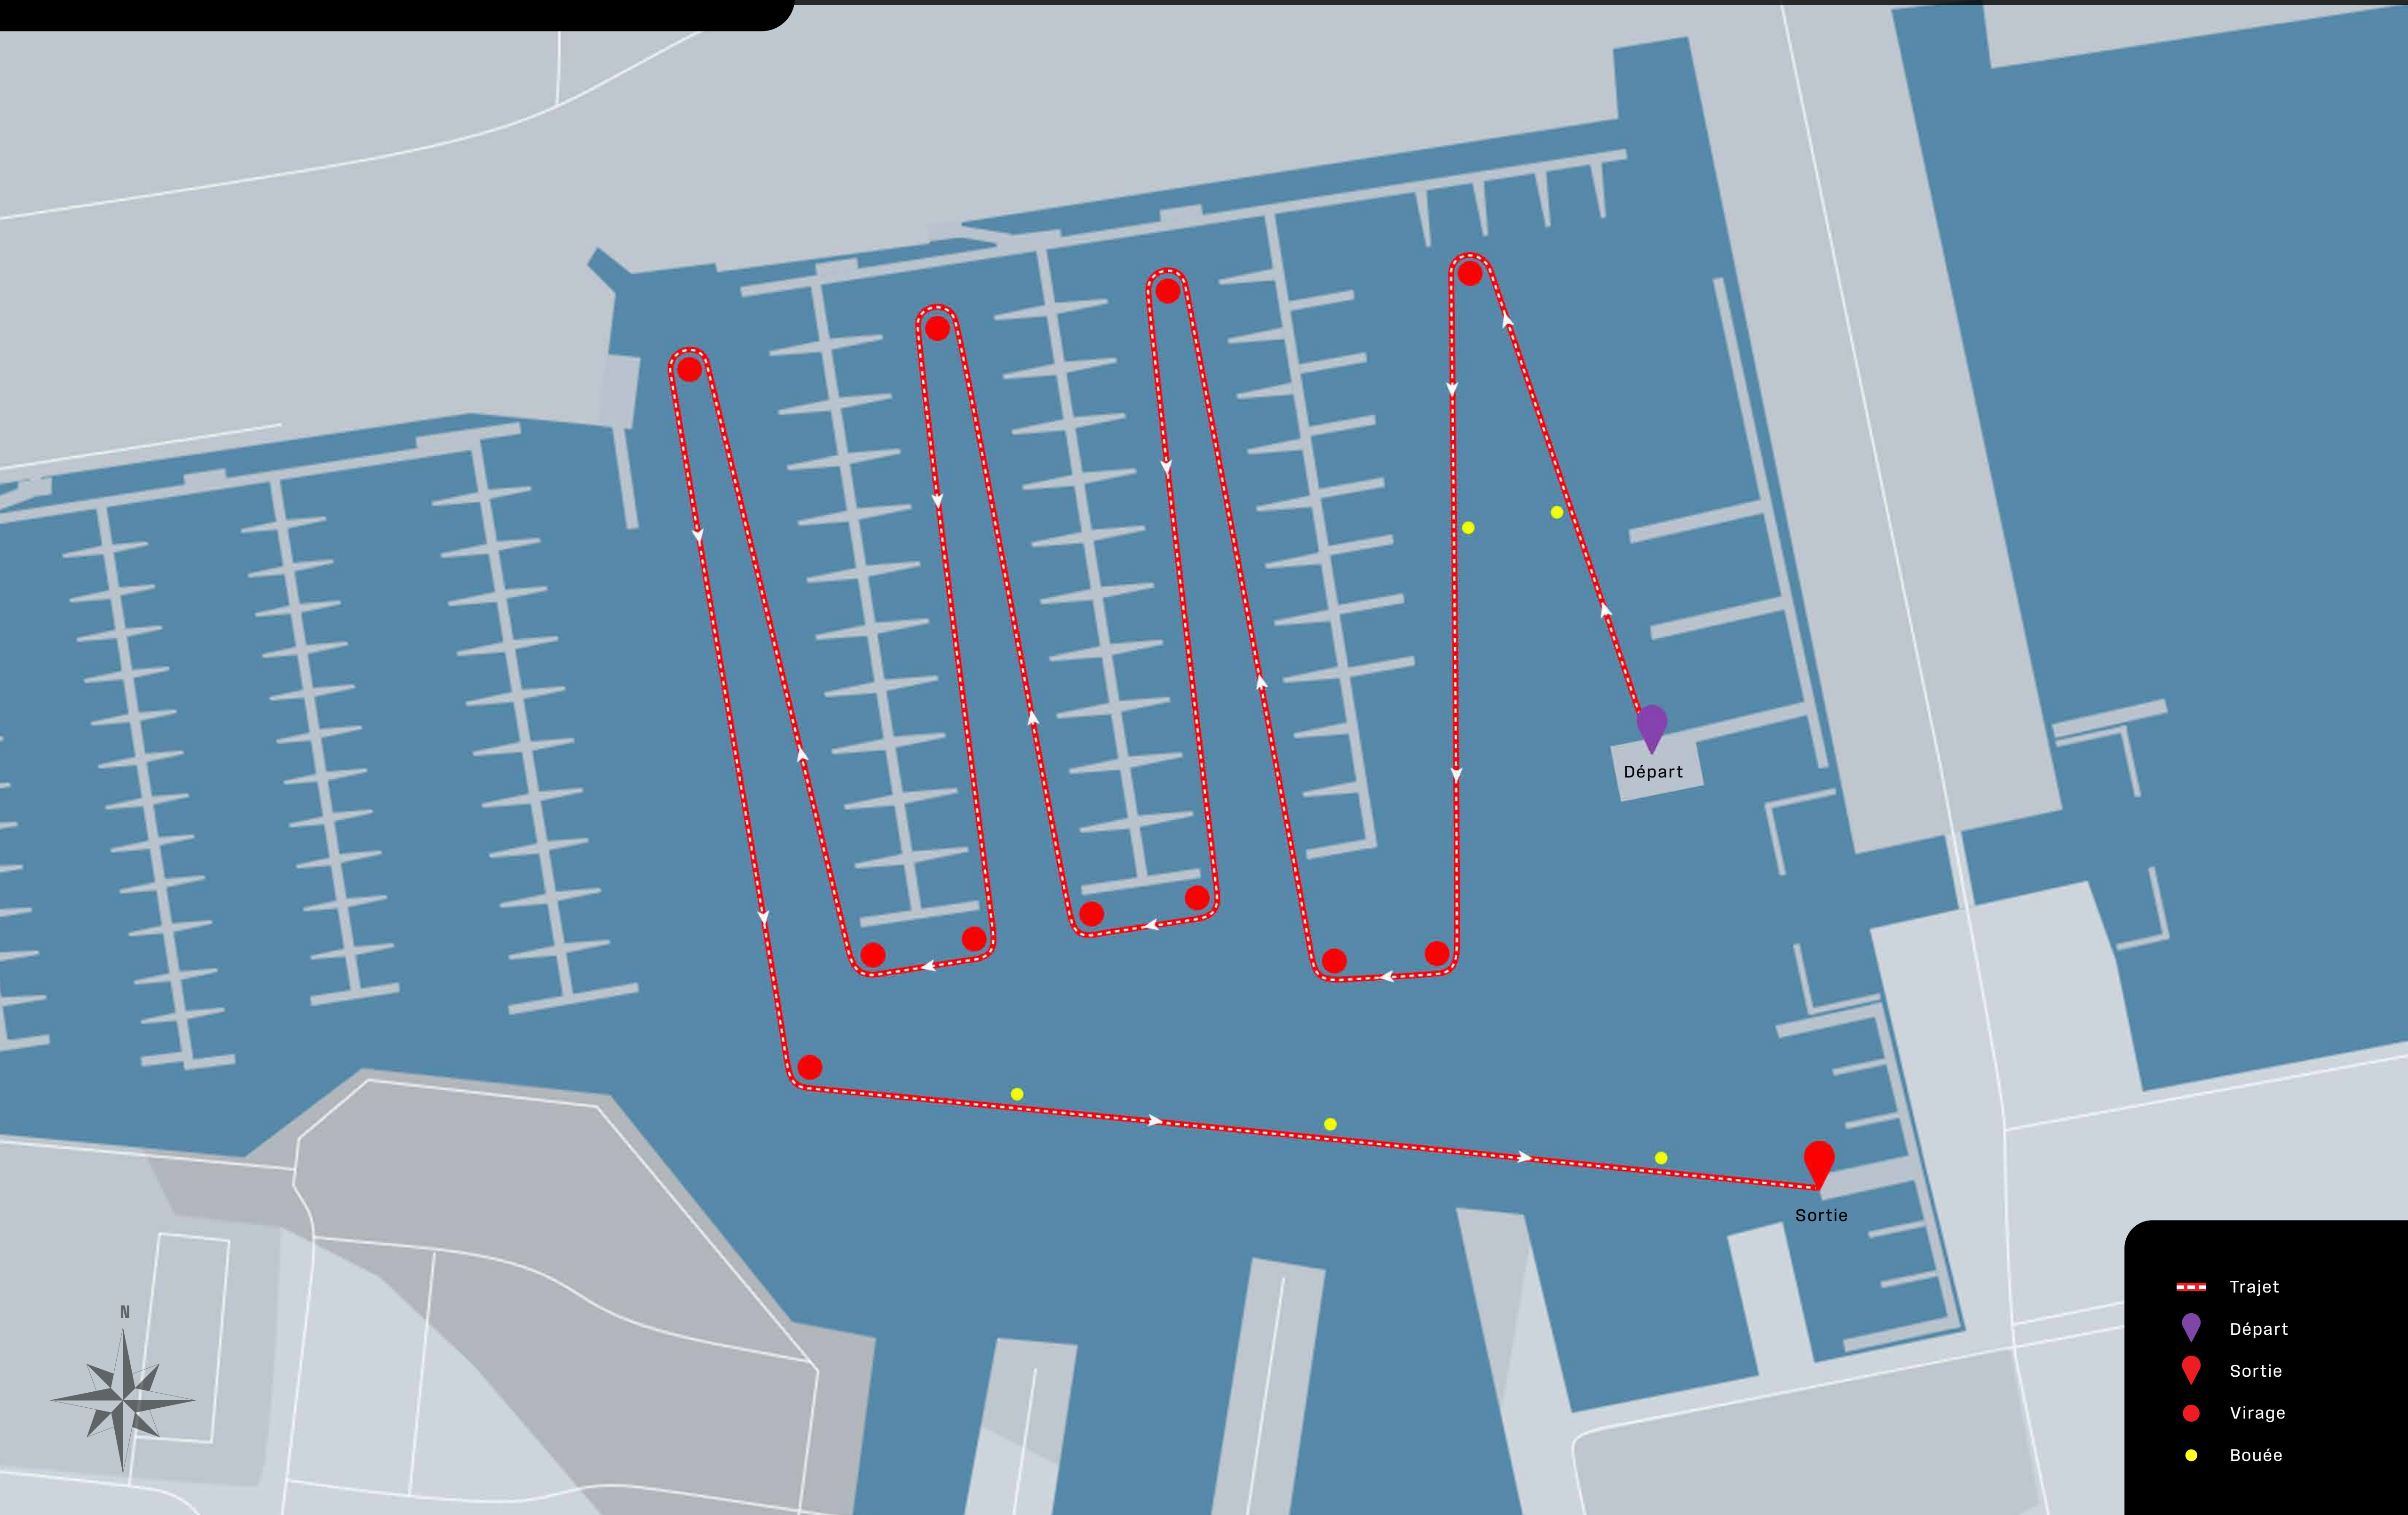

PARCOURS NAGE

OLYMPIQUE 1500 M [1 TOUR]

- Trajet
- Départ
- Sortie
- Virage
- Bouée