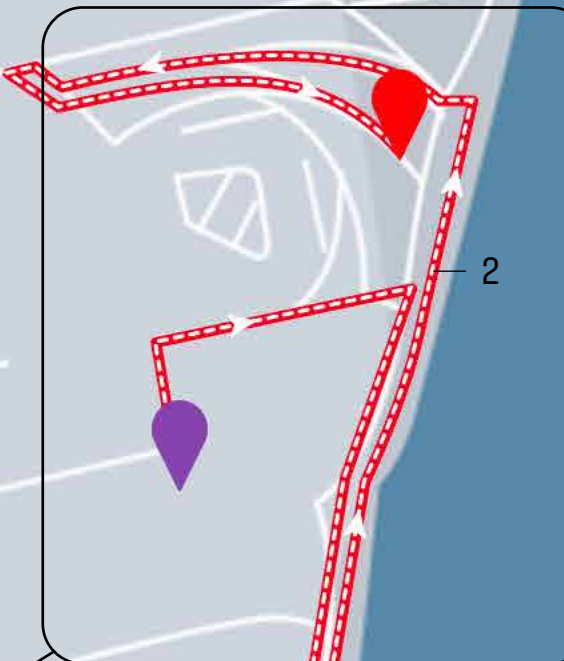

SAIL

CHALLENGE
CAP QUÉBEC
QUÉBEC | CANADA
Propulsé par **ARGON 18**

PARCOURS COURSE

DÉCOUVERTE 2,5 KM [1 TOUR]

- Trajet
- Sortie
- Arrivée
- Zone de transition
- Station d'aide

ÉLÉVATION TOTALE +33 M / -32 M