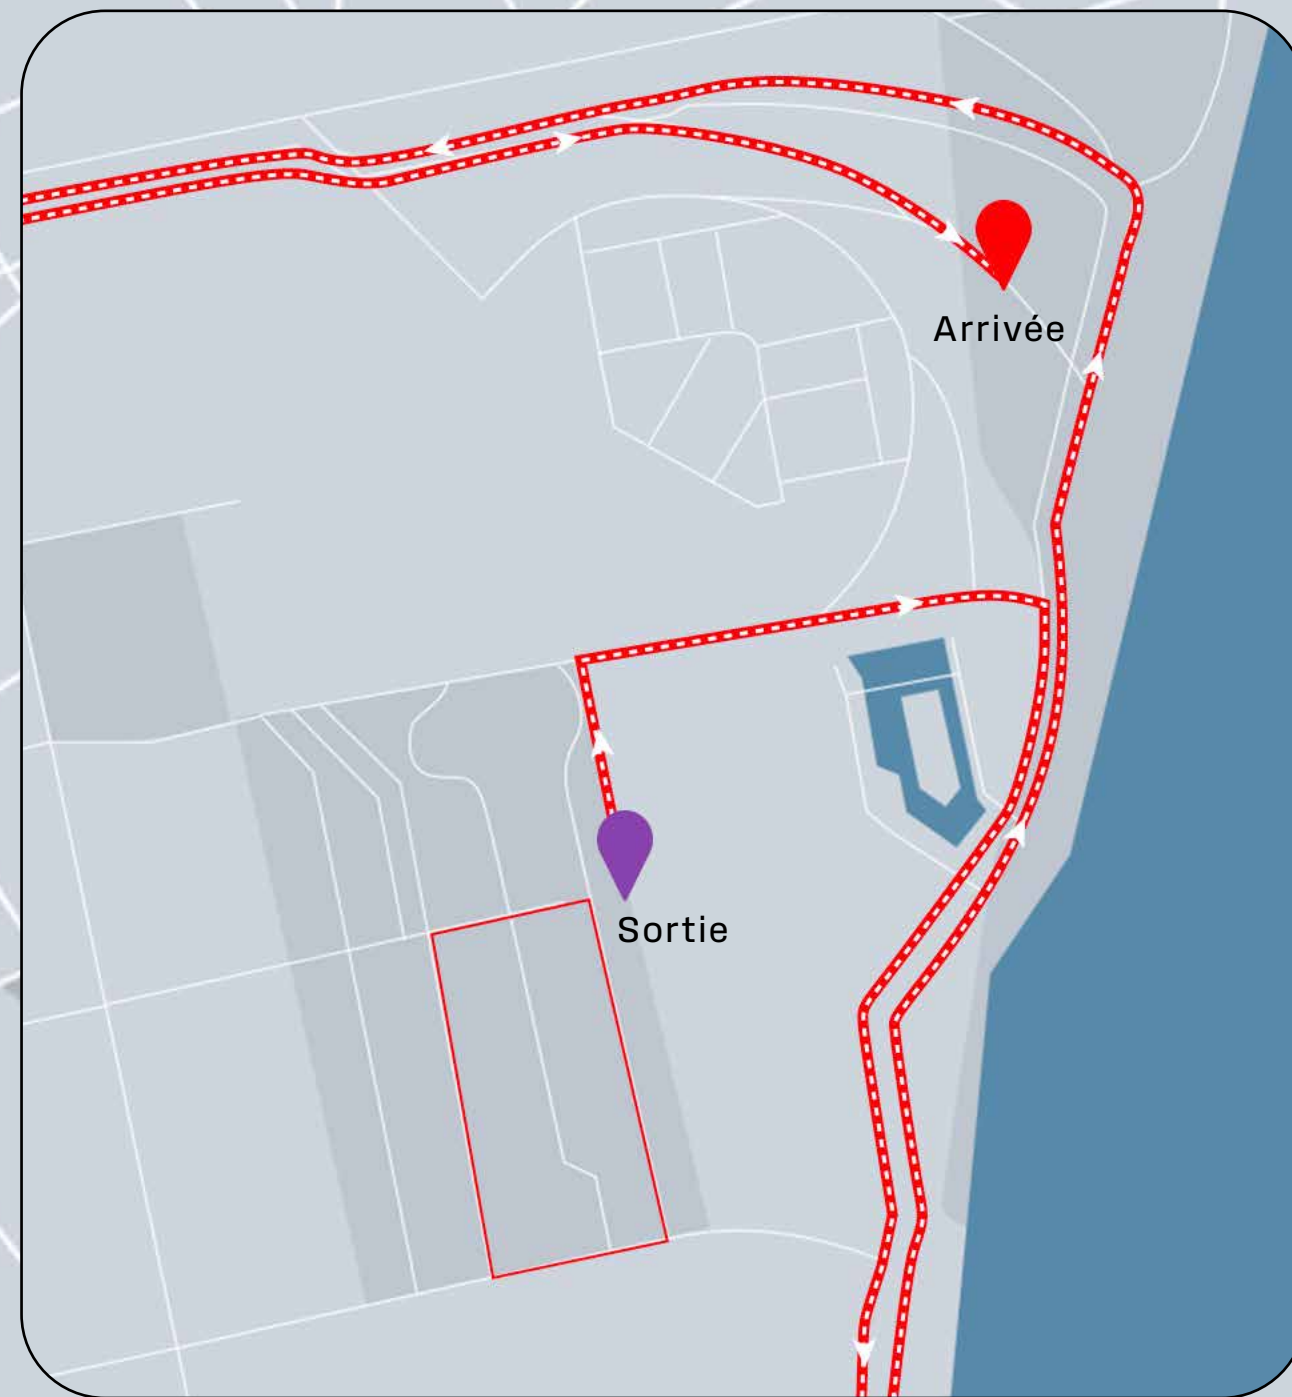

SAIL

CHALLENGE
CAP QUÉBEC
QUÉBEC | CANADA
Propulsé par **ARGON 18**

PARCOURS COURSE

DÉCOUVERTE 2,5 KM [1 TOUR]

- Trajet
- Sortie
- Arrivée
- Zone de transition
- Station d'aide

ÉLÉVATION TOTALE +33 M / -32 M