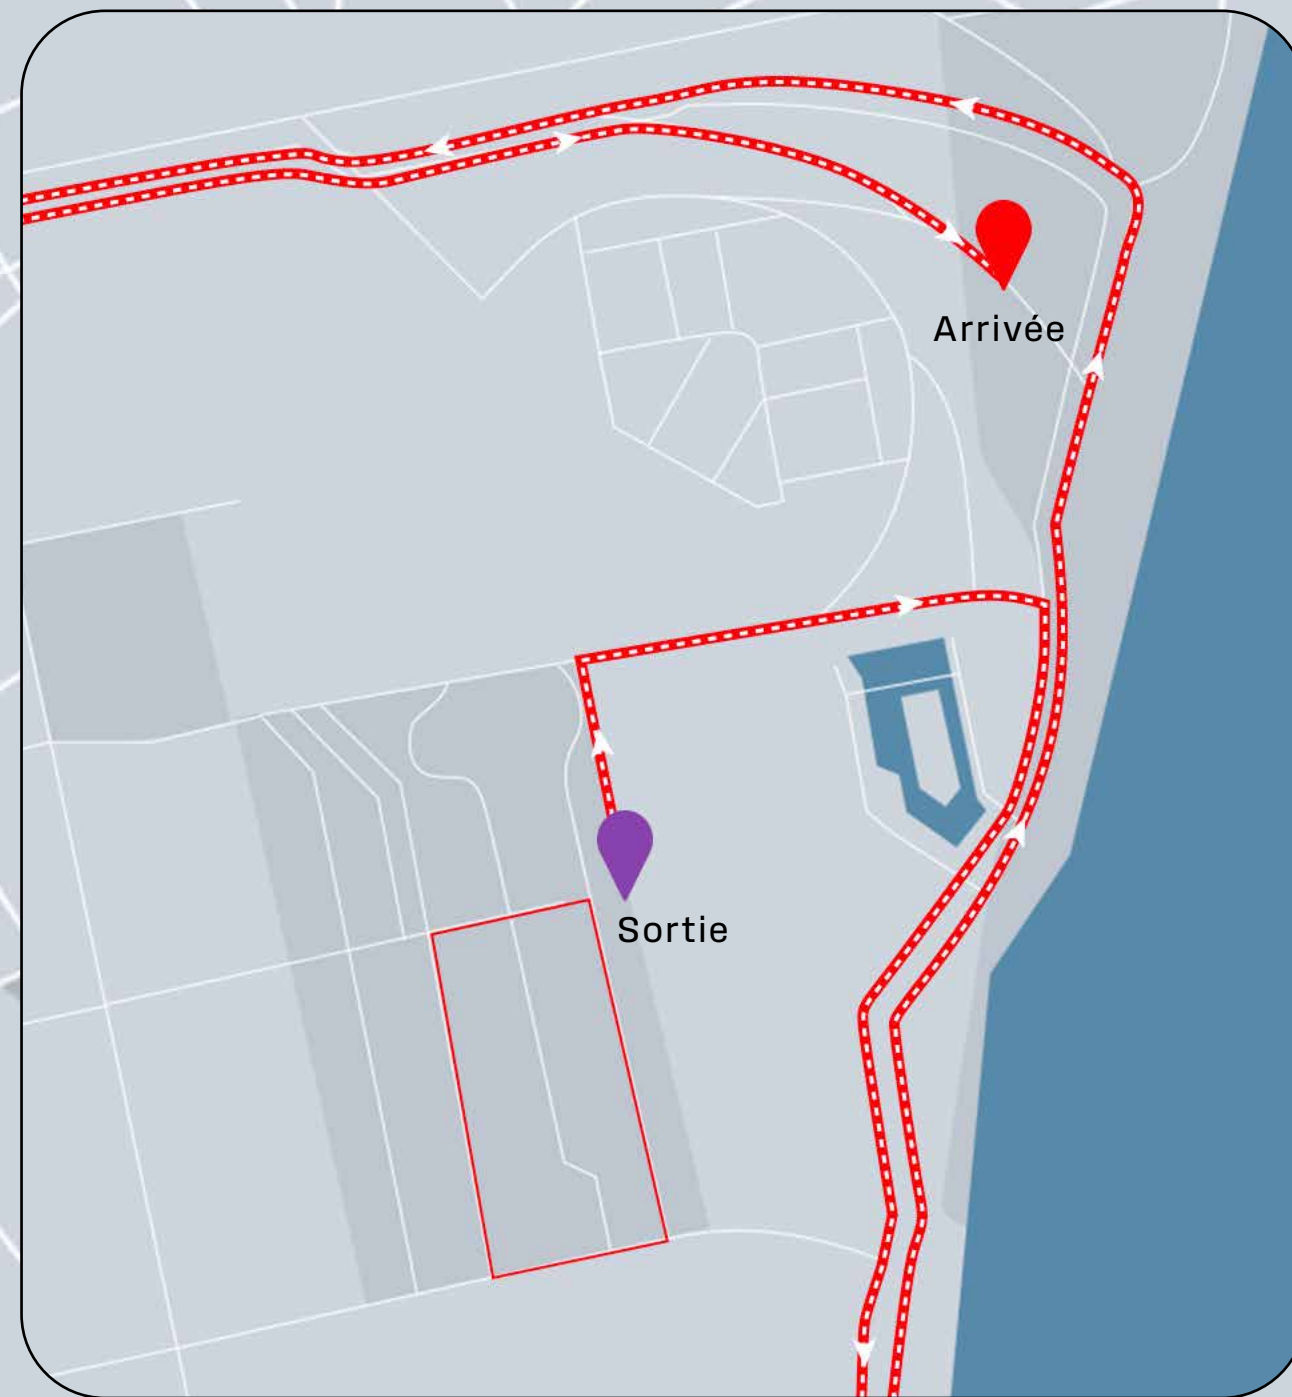

SAIL

CHALLENGE  
CAP QUÉBEC  
QUÉBEC | CANADA  
Propulsé par ARGON 18

# PARCOURS NAGE

DÉCOUVERTE 375 M [1 TOUR]

- Trajet
- Départ
- Sortie
- Virage
- Bouée

PORT DE QUÉBEC · BASSIN LOUISE

\*SUJET À CHANGEMENT

SAIL

**CHALLENGE**  
**CAP QUÉBEC**  
QUÉBEC | CANADA  
Propulsé par **ARGON 18**

# PARCOURS VÉLO

DÉCOUVERTE 10 KM [1 TOUR]

- Trajet
- Ligne d'embarquement
- Ligne de débarquement
- Zone de transition

ÉLÉVATION TOTALE +54 M / -54 M

SAIL

**CHALLENGE**  
**CAP QUÉBEC**  
QUÉBEC | CANADA  
Propulsé par **ARGON 18**

# PARCOURS COURSE

DÉCOUVERTE 2,5 KM [1 TOUR]

- Trajet
- Sortie
- Arrivée
- Zone de transition
- Station d'aide

ÉLÉVATION TOTALE +33 M / -32 M