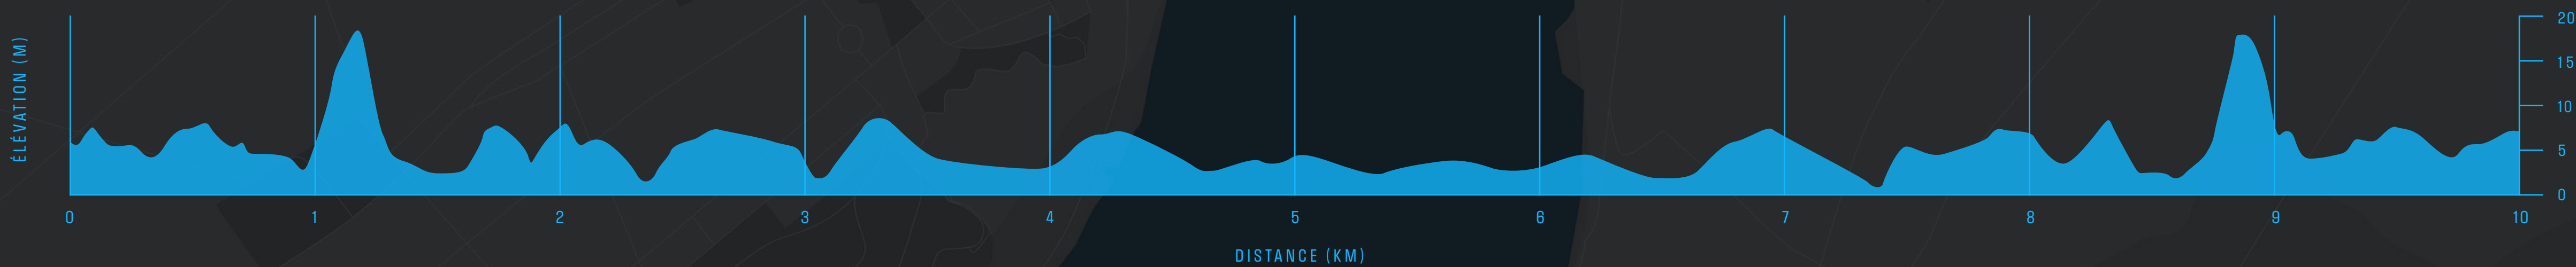

SAIL

CHALLENGE  
CAP QUÉBEC  
QUÉBEC | CANADA  
Propulsé par ARGON 18

# PARCOURS NAGE

DÉCOUVERTE 375 M [1 TOUR]

- Trajet
- Départ
- Sortie
- Virage
- Bouée

PORT DE QUÉBEC · BASSIN LOUISE

\*SUJET À CHANGEMENT

SAIL

**CHALLENGE**  
**CAP QUÉBEC**  
QUÉBEC | CANADA  
Propulsé par **ARGON 18**

# PARCOURS VÉLO

DÉCOUVERTE 10 KM [1 TOUR]

- Trajet
- Ligne d'embarquement
- Ligne de débarquement
- Zone de transition

ÉLÉVATION TOTALE +54 M / -54 M

SAIL

**CHALLENGE**  
**CAP QUÉBEC**  
QUÉBEC | CANADA  
Propulsé par **ARGON 18**

# PARCOURS COURSE

DÉCOUVERTE 2,5 KM [1 TOUR]

- Trajet
- Sortie
- Arrivée
- Zone de transition
- Station d'aide

ÉLÉVATION TOTALE +33 M / -32 M