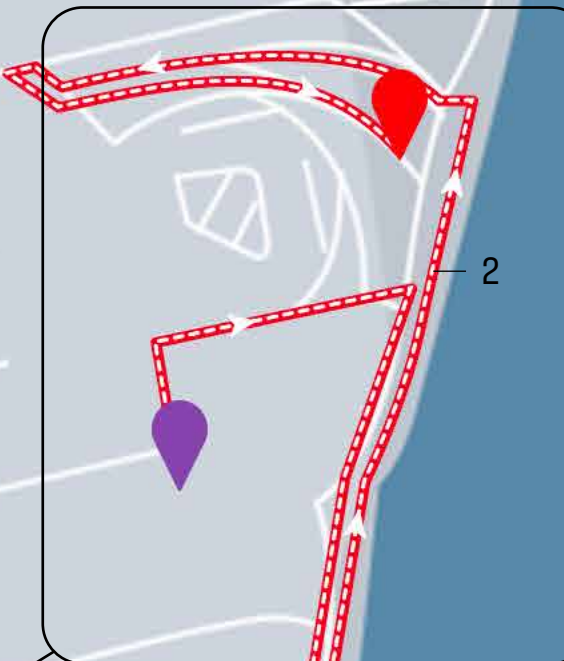

# PARCOURS NAGE

DÉCOUVERTE 375 M [1 TOUR]

- Trajet
- Départ
- Sortie
- Virage
- Bouée

PORT DE QUÉBEC · BASSIN LOUISE

\*SUJET À CHANGEMENT

SAIL

**CHALLENGE**  
**CAP QUÉBEC**  
QUÉBEC | CANADA  
Propulsé par **ARGON 18**

# PARCOURS VÉLO

DÉCOUVERTE 10 KM [1 TOUR]

- Trajet
- Ligne d'embarquement
- Ligne de débarquement
- Zone de transition

ÉLÉVATION TOTALE +54 M / -54 M

SAIL

**CHALLENGE**  
**CAP QUÉBEC**  
QUÉBEC | CANADA  
Propulsé par **ARGON 18**

# PARCOURS COURSE

DÉCOUVERTE 2,5 KM [1 TOUR]

- Trajet
- Sortie
- Arrivée
- Zone de transition
- Station d'aide

ÉLÉVATION TOTALE +33 M / -32 M