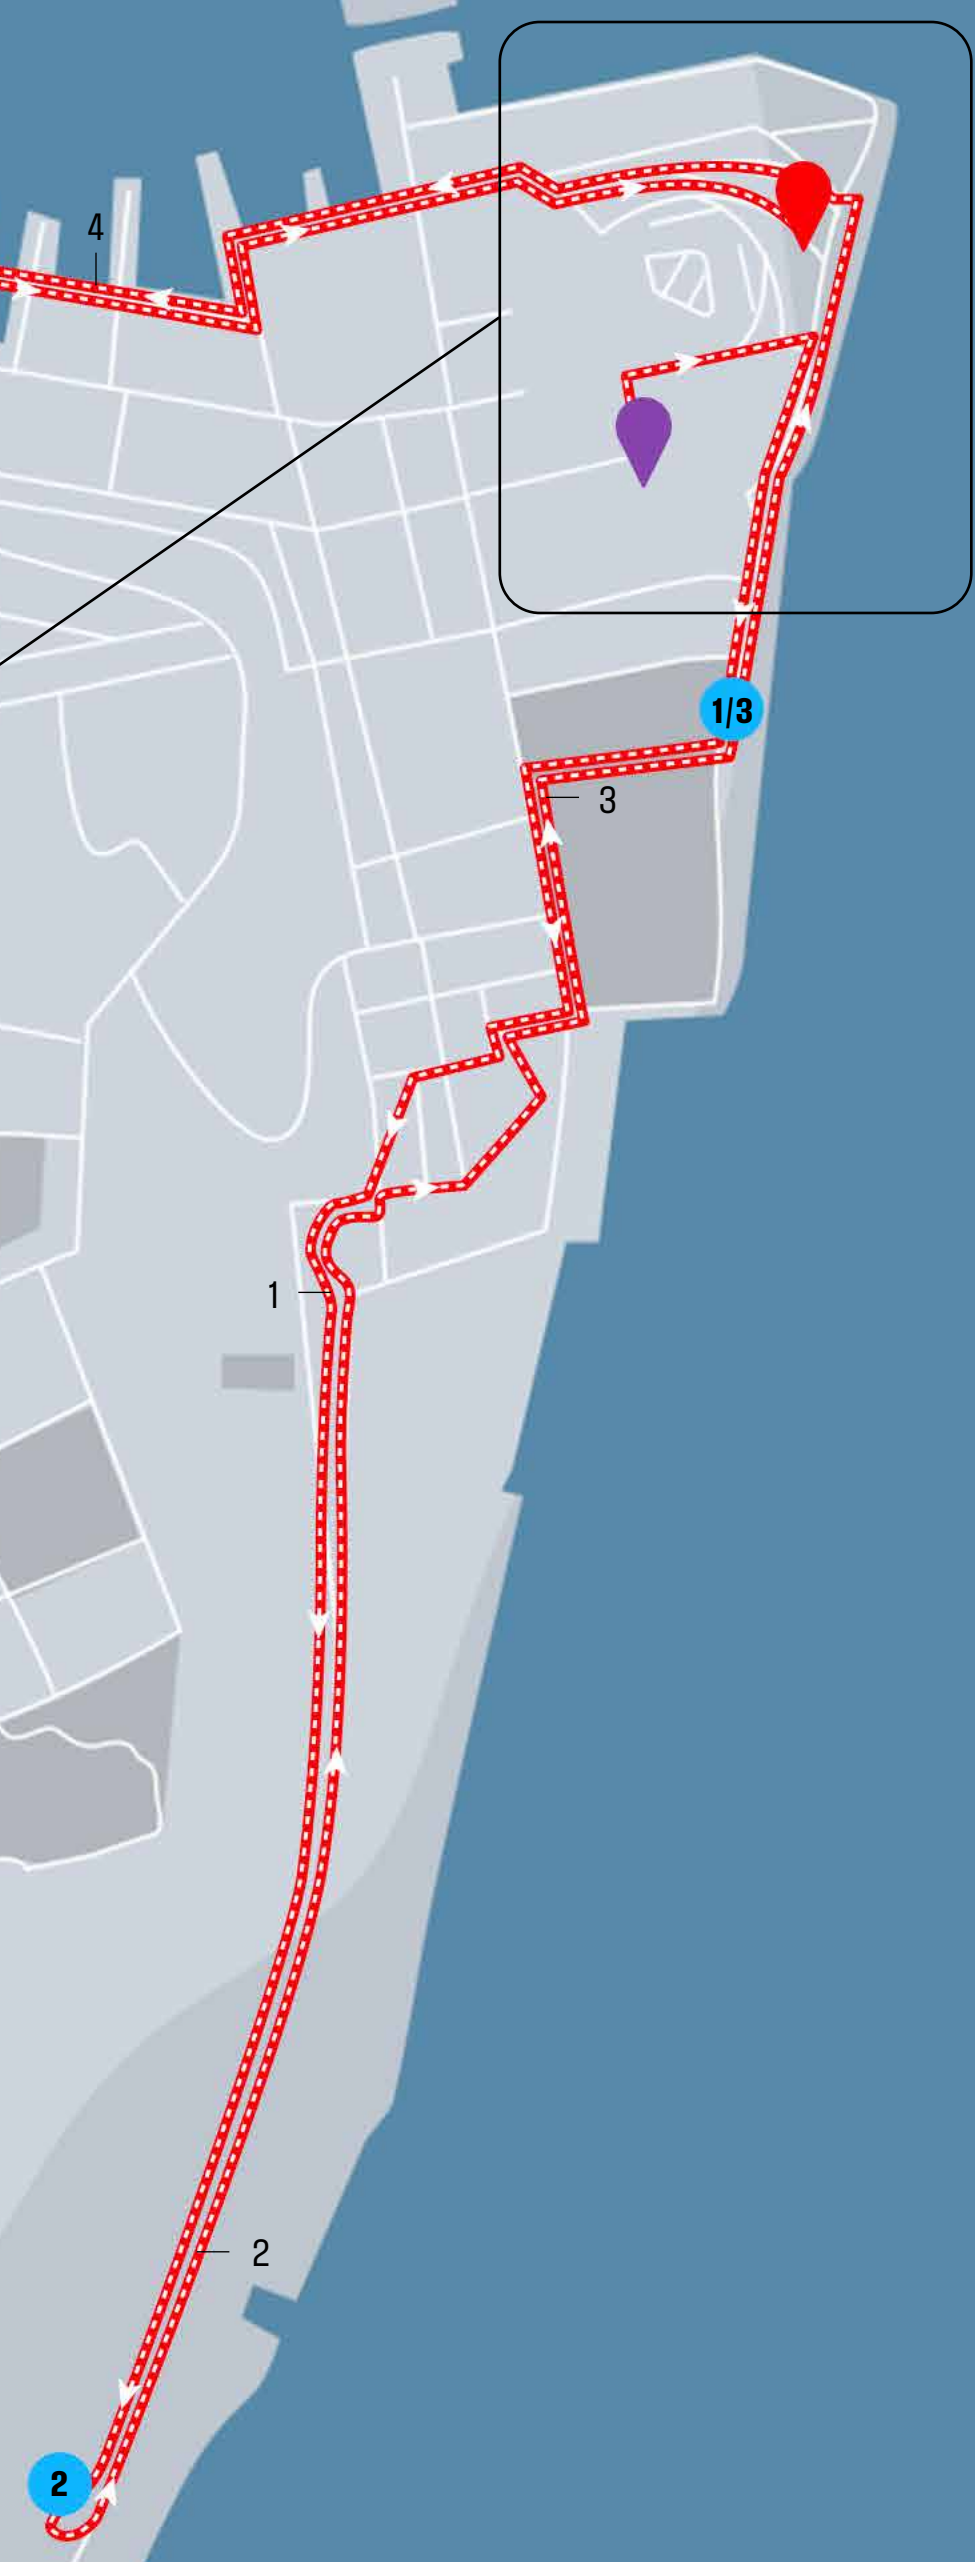

SAIL

CHALLENGE  
CAP QUÉBEC  
QUÉBEC | CANADA  
Propulsé par ARGON 18

# PARCOURS COURSE

SPRINT 5 KM [1 TOUR]

C25

- Trajet
- Sortie
- Arrivée
- Zone de transition
- Station d'aide

ÉLÉVATION TOTALE +50 M / -54 M

\*SUJET À CHANGEMENT