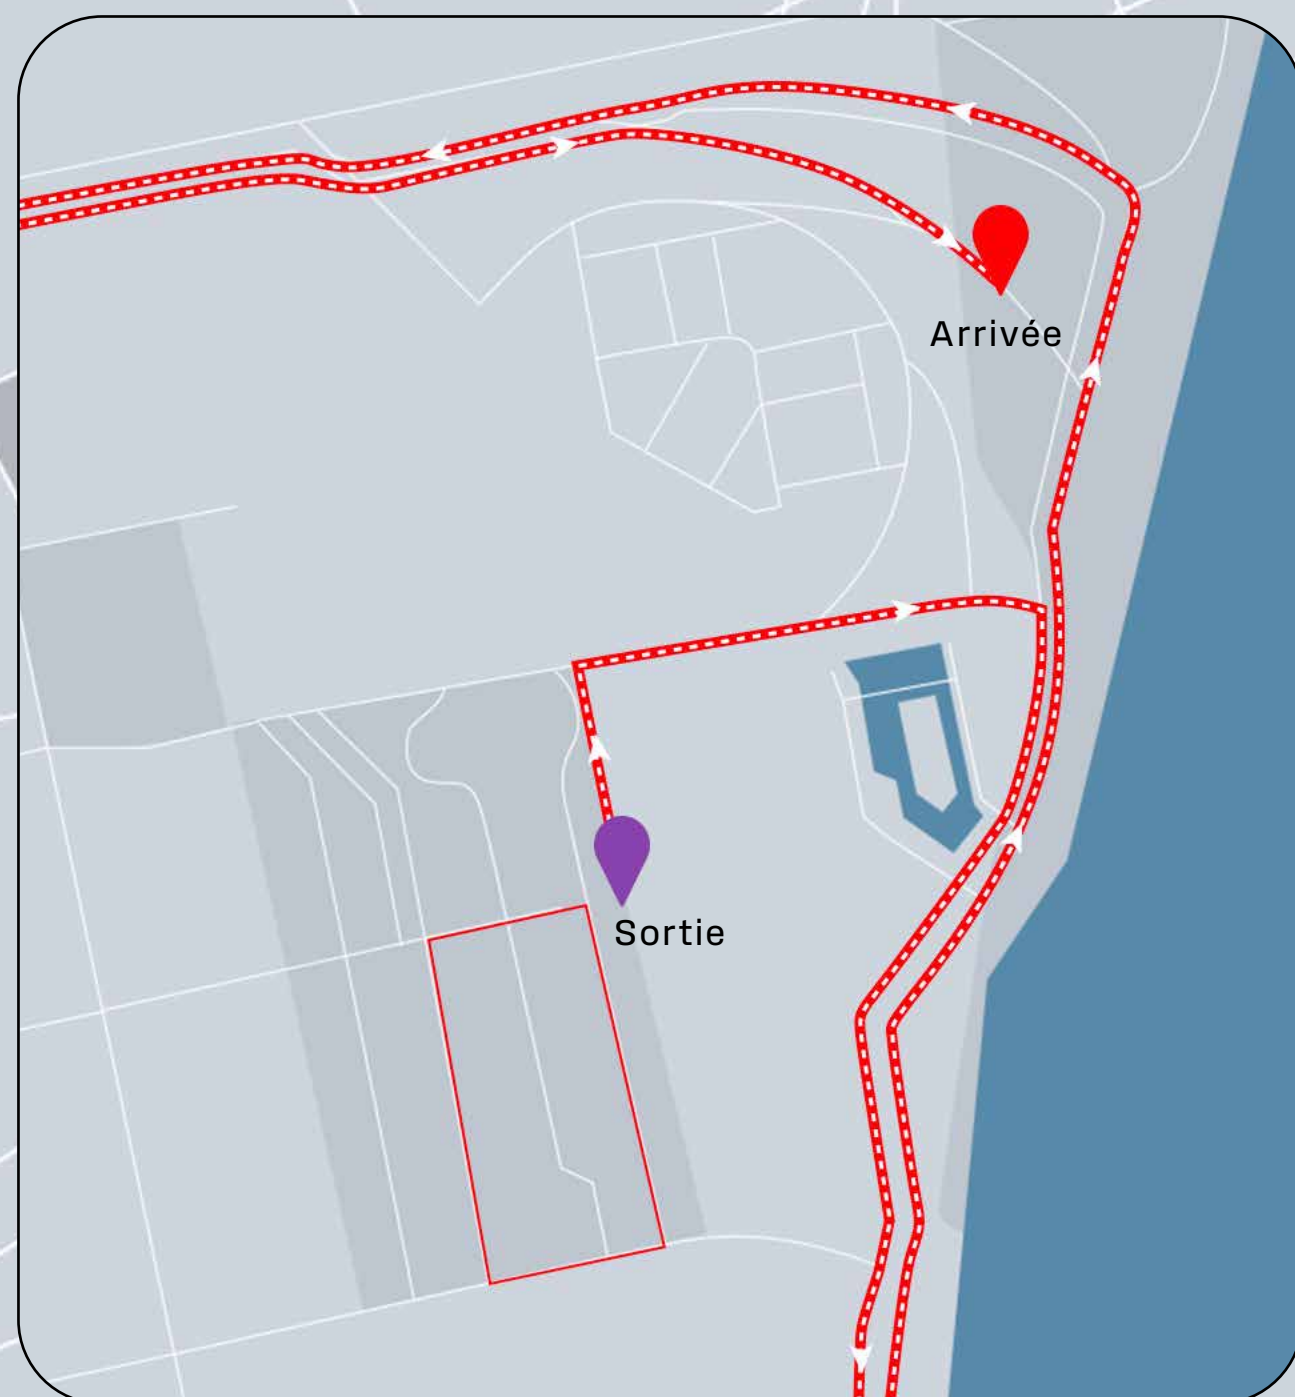

SAIL

CHALLENGE  
CAP QUÉBEC  
QUÉBEC | CANADA  
Propulsé par ARGON 18

# PARCOURS COURSE

SPRINT 5 KM [1 TOUR]

C25

- Trajet
- Sortie
- Arrivée
- Zone de transition
- Station d'aide

ÉLÉVATION TOTALE +50 M / -54 M

\*SUJET À CHANGEMENT