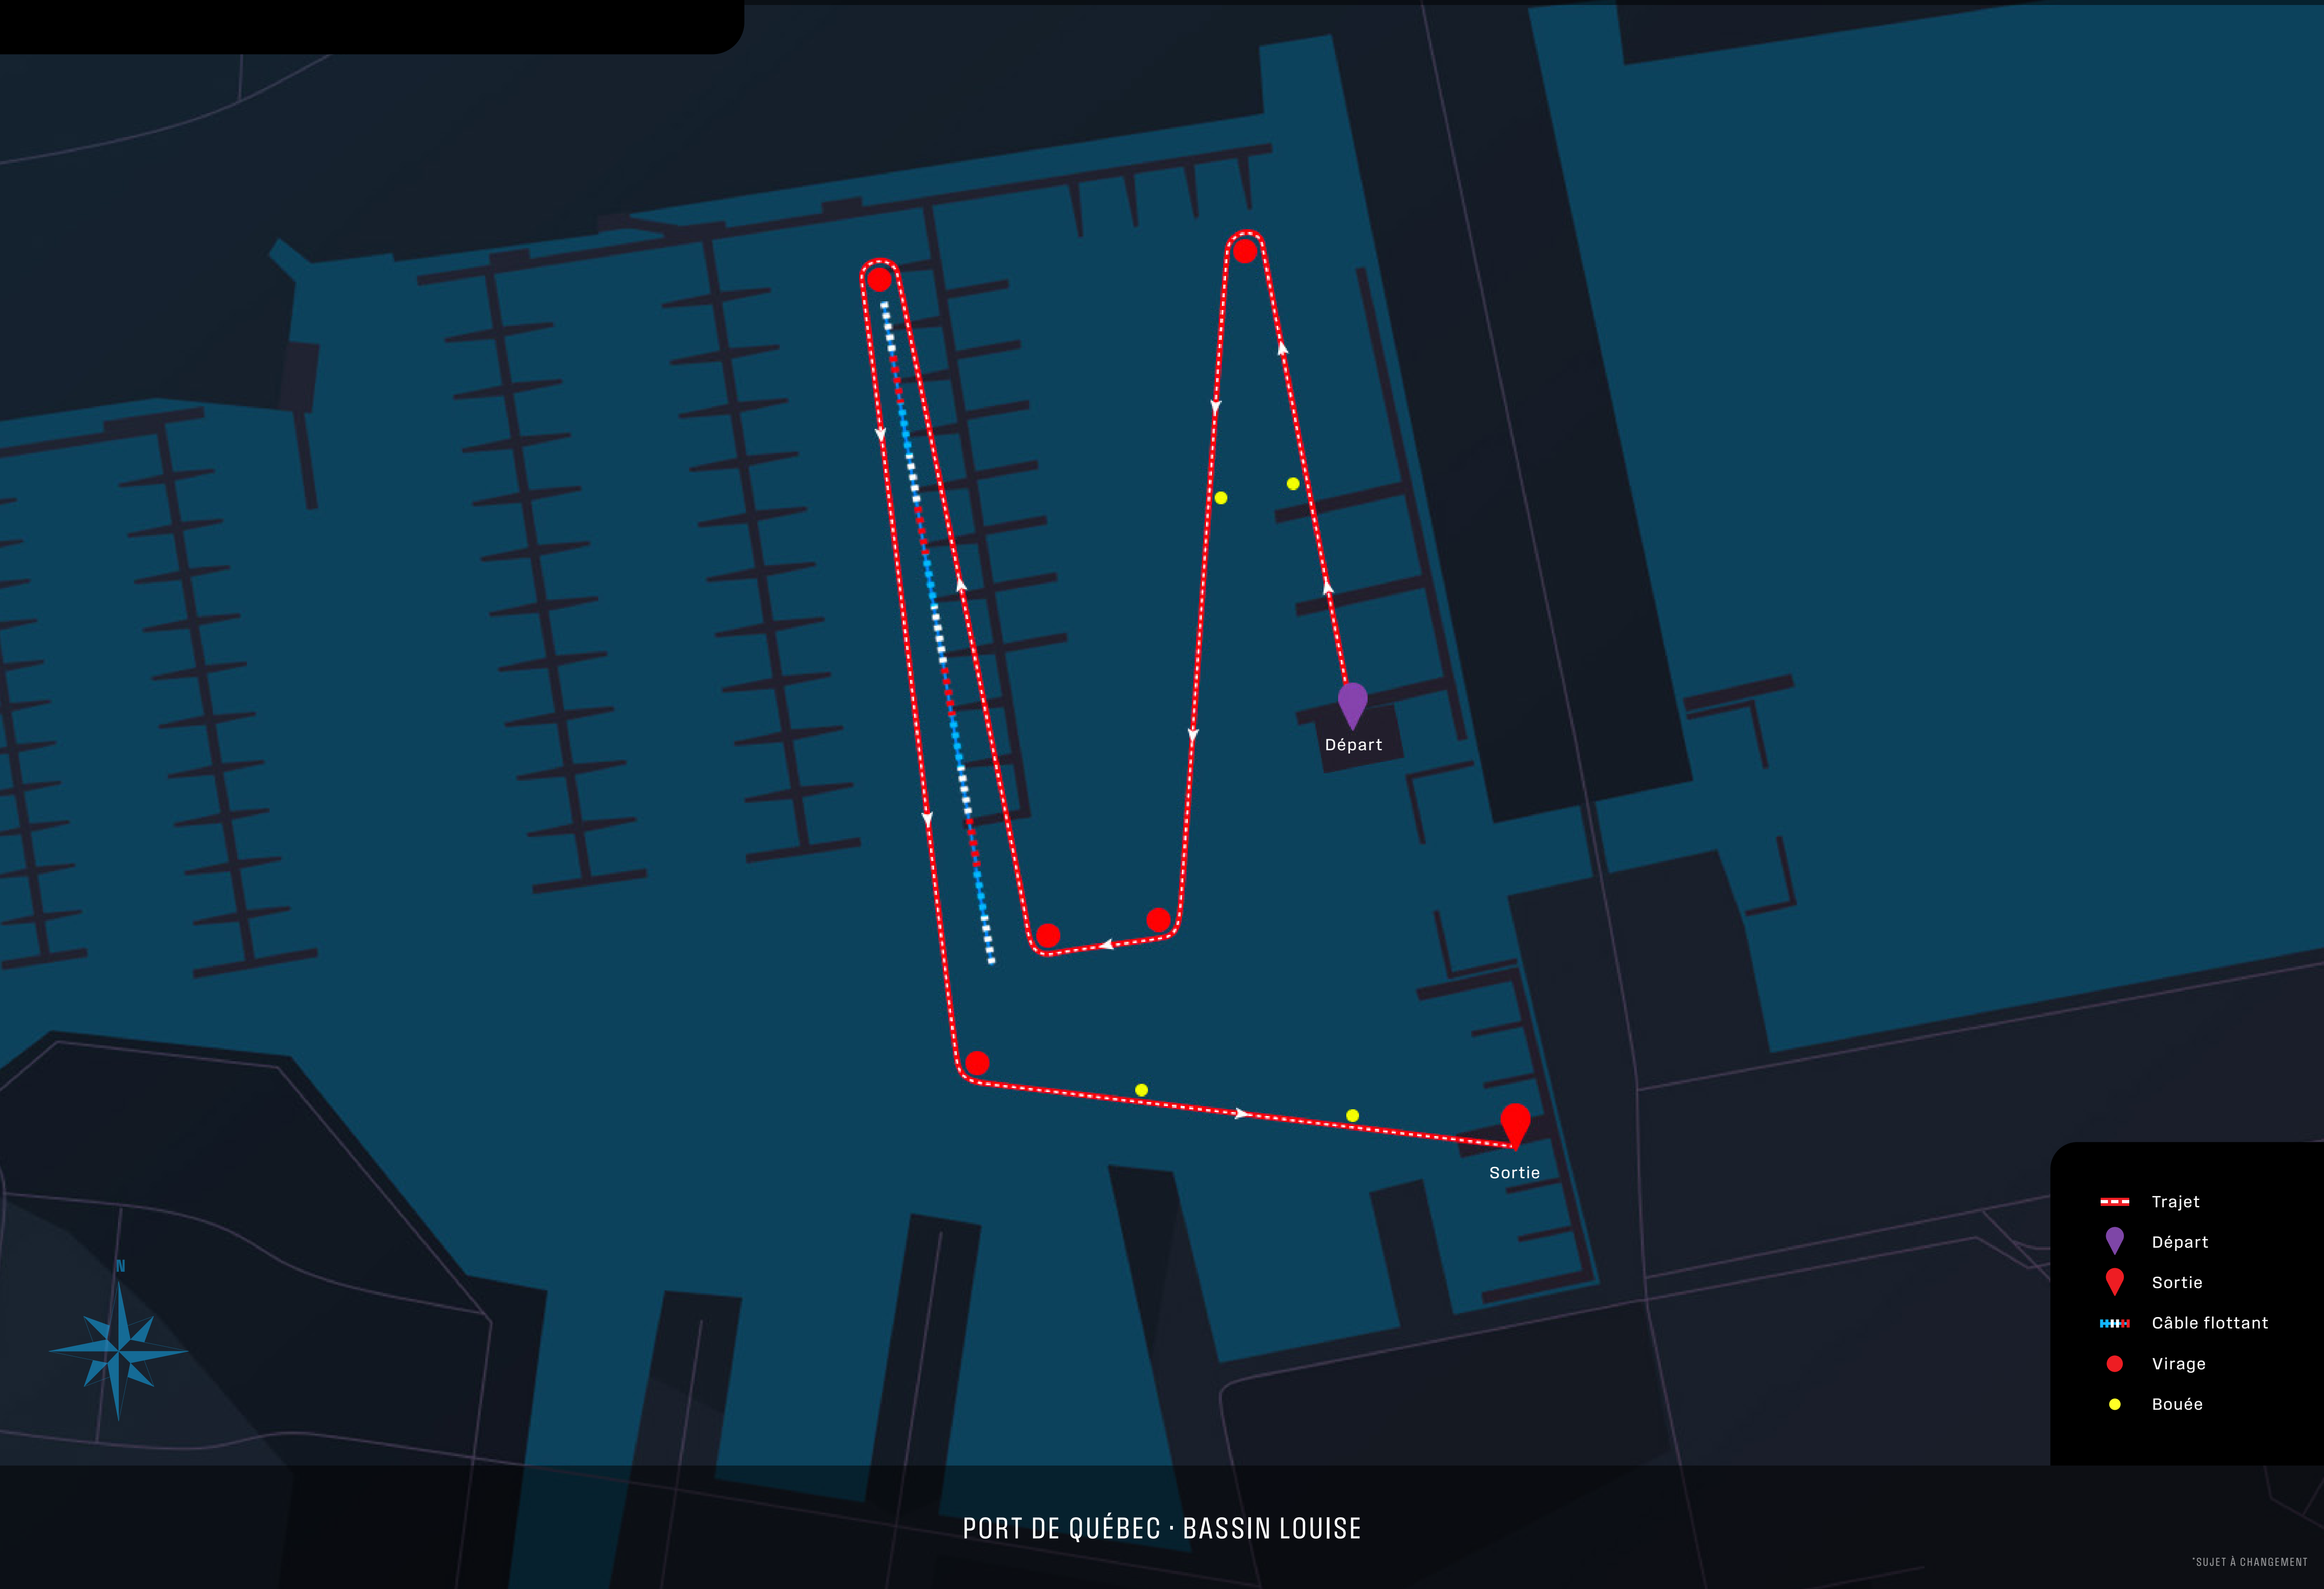

SAIL

CHALLENGE  
CAP QUÉBEC  
QUÉBEC | CANADA  
Propulsé par ARGON 18

# PARCOURS NAGE

SPRINT 750 M [1 TOUR]

C25

PORT DE QUÉBEC · BASSIN LOUISE

\*SUJET À CHANGEMENT